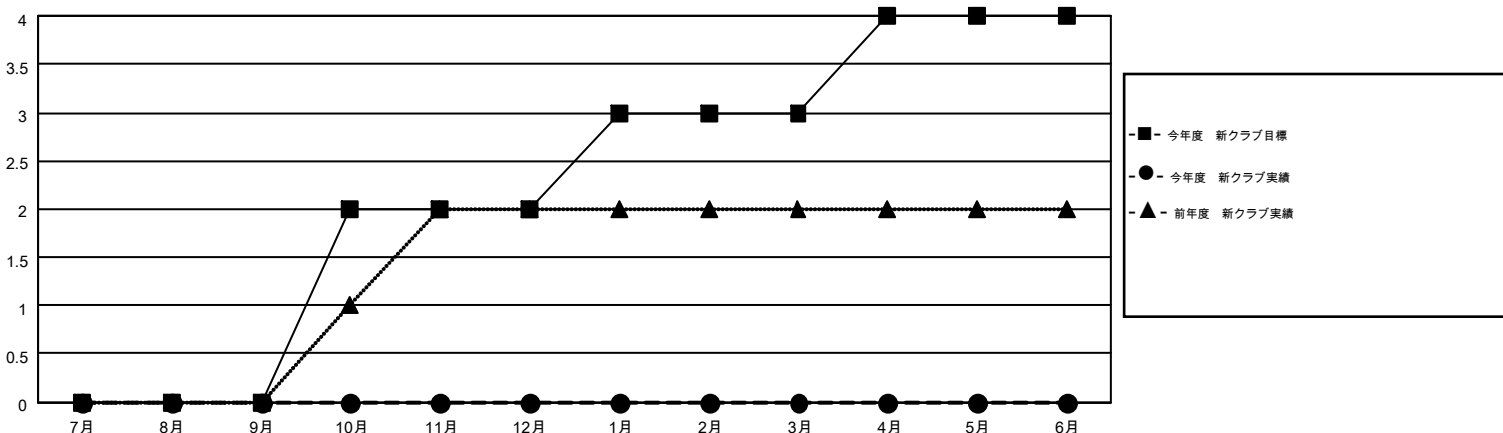

MONTHLY MEMBERSHIP PROGRESS REPORT

Results as of: 9/30/2015

Multiple District 336

LOCATION: JAPAN

GMT: MASAYOSHI MARUYAMA

GMT会則地域 5-Jap

クラブ				
結果 : 2015-2016				
四半期	新クラブ目標	新クラブ	解散クラブ	純増 / 減
7月/8月/9月	0	0	2	-2
10月/11月/12月	2	0	0	0
1月/2月/3月	1	0	0	0
4月/5月/6月	1	0	0	0

名				
結果 : 2015-2016				
四半期	新会員目標	チャーターメン バー / 新会員	退会者	純増 / 減
7月/8月/9月	760	621	300	321
10月/11月/12月	450	0	0	0
1月/2月/3月	255	0	0	0
4月/5月/6月	-165	0	0	0

新クラブ目標及び実績累計

会員目標及び実績累計

解散クラブ: 2	218 CLUBS OF 436 一名以上の新会員を登録	男女別 男性 13,276 (82.68%) 女性 2,782 (17.32%)
退会者 物故会員 29 クラブ解散 24 その他 247 合計 300	健康診断データはこちら	家族会員 3,294 世帯主 1,521 世帯主以外 1,773