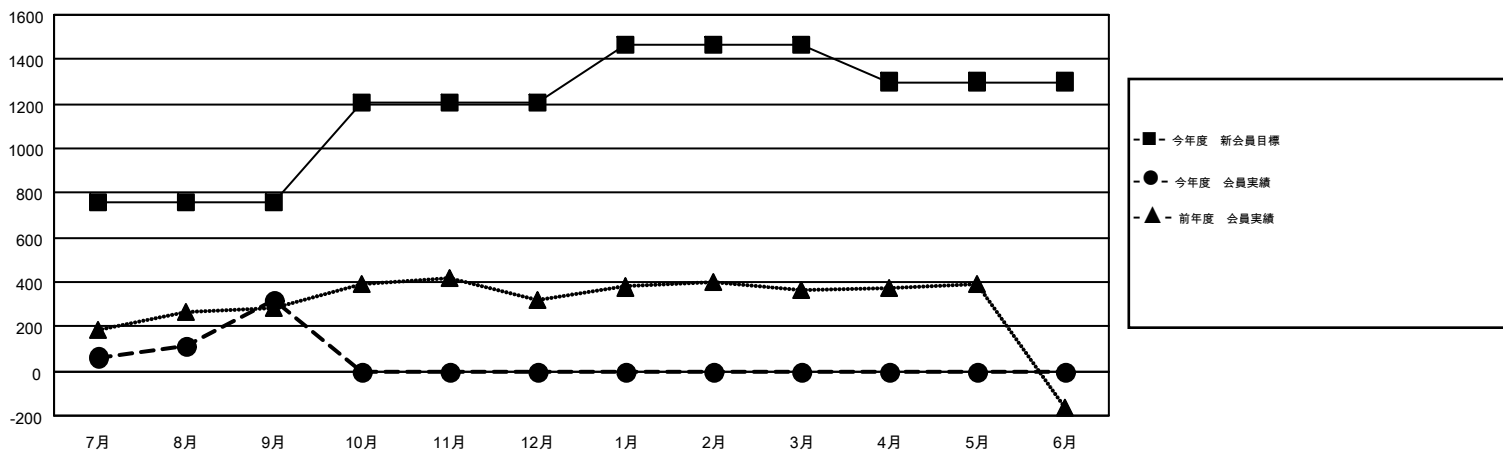

MONTHLY MEMBERSHIP PROGRESS REPORT

Results as of: 9/30/2015

Multiple District 336

LOCATION: JAPAN

GMT: MASAYOSHI MARUYAMA

GMT会則地域 5-Jap

クラブ				
結果 : 2015-2016				
四半期	新クラブ目標	新クラブ	解散クラブ	純増 / 減
7月/8月/9月	0	0	2	-2
10月/11月/12月	2	0	0	0
1月/2月/3月	1	0	0	0
4月/5月/6月	1	0	0	0

名				
結果 : 2015-2016				
四半期	新会員目標	チャーターメン バー / 新会員	退会者	純増 / 減
7月/8月/9月	760	621	300	321
10月/11月/12月	450	0	0	0
1月/2月/3月	255	0	0	0
4月/5月/6月	-165	0	0	0

新クラブ目標及び実績累計

会員目標及び実績累計

解散クラブ: 2	218 CLUBS OF 436 一名以上の新会員を登録	男女別 男性 13,276 (82.68%) 女性 2,782 (17.32%)
退会者 物故会員 29 クラブ解散 24 その他 247 合計 300	健康診断データはこちら	家族会員 3,294 世帯主 1,521 世帯主以外 1,773